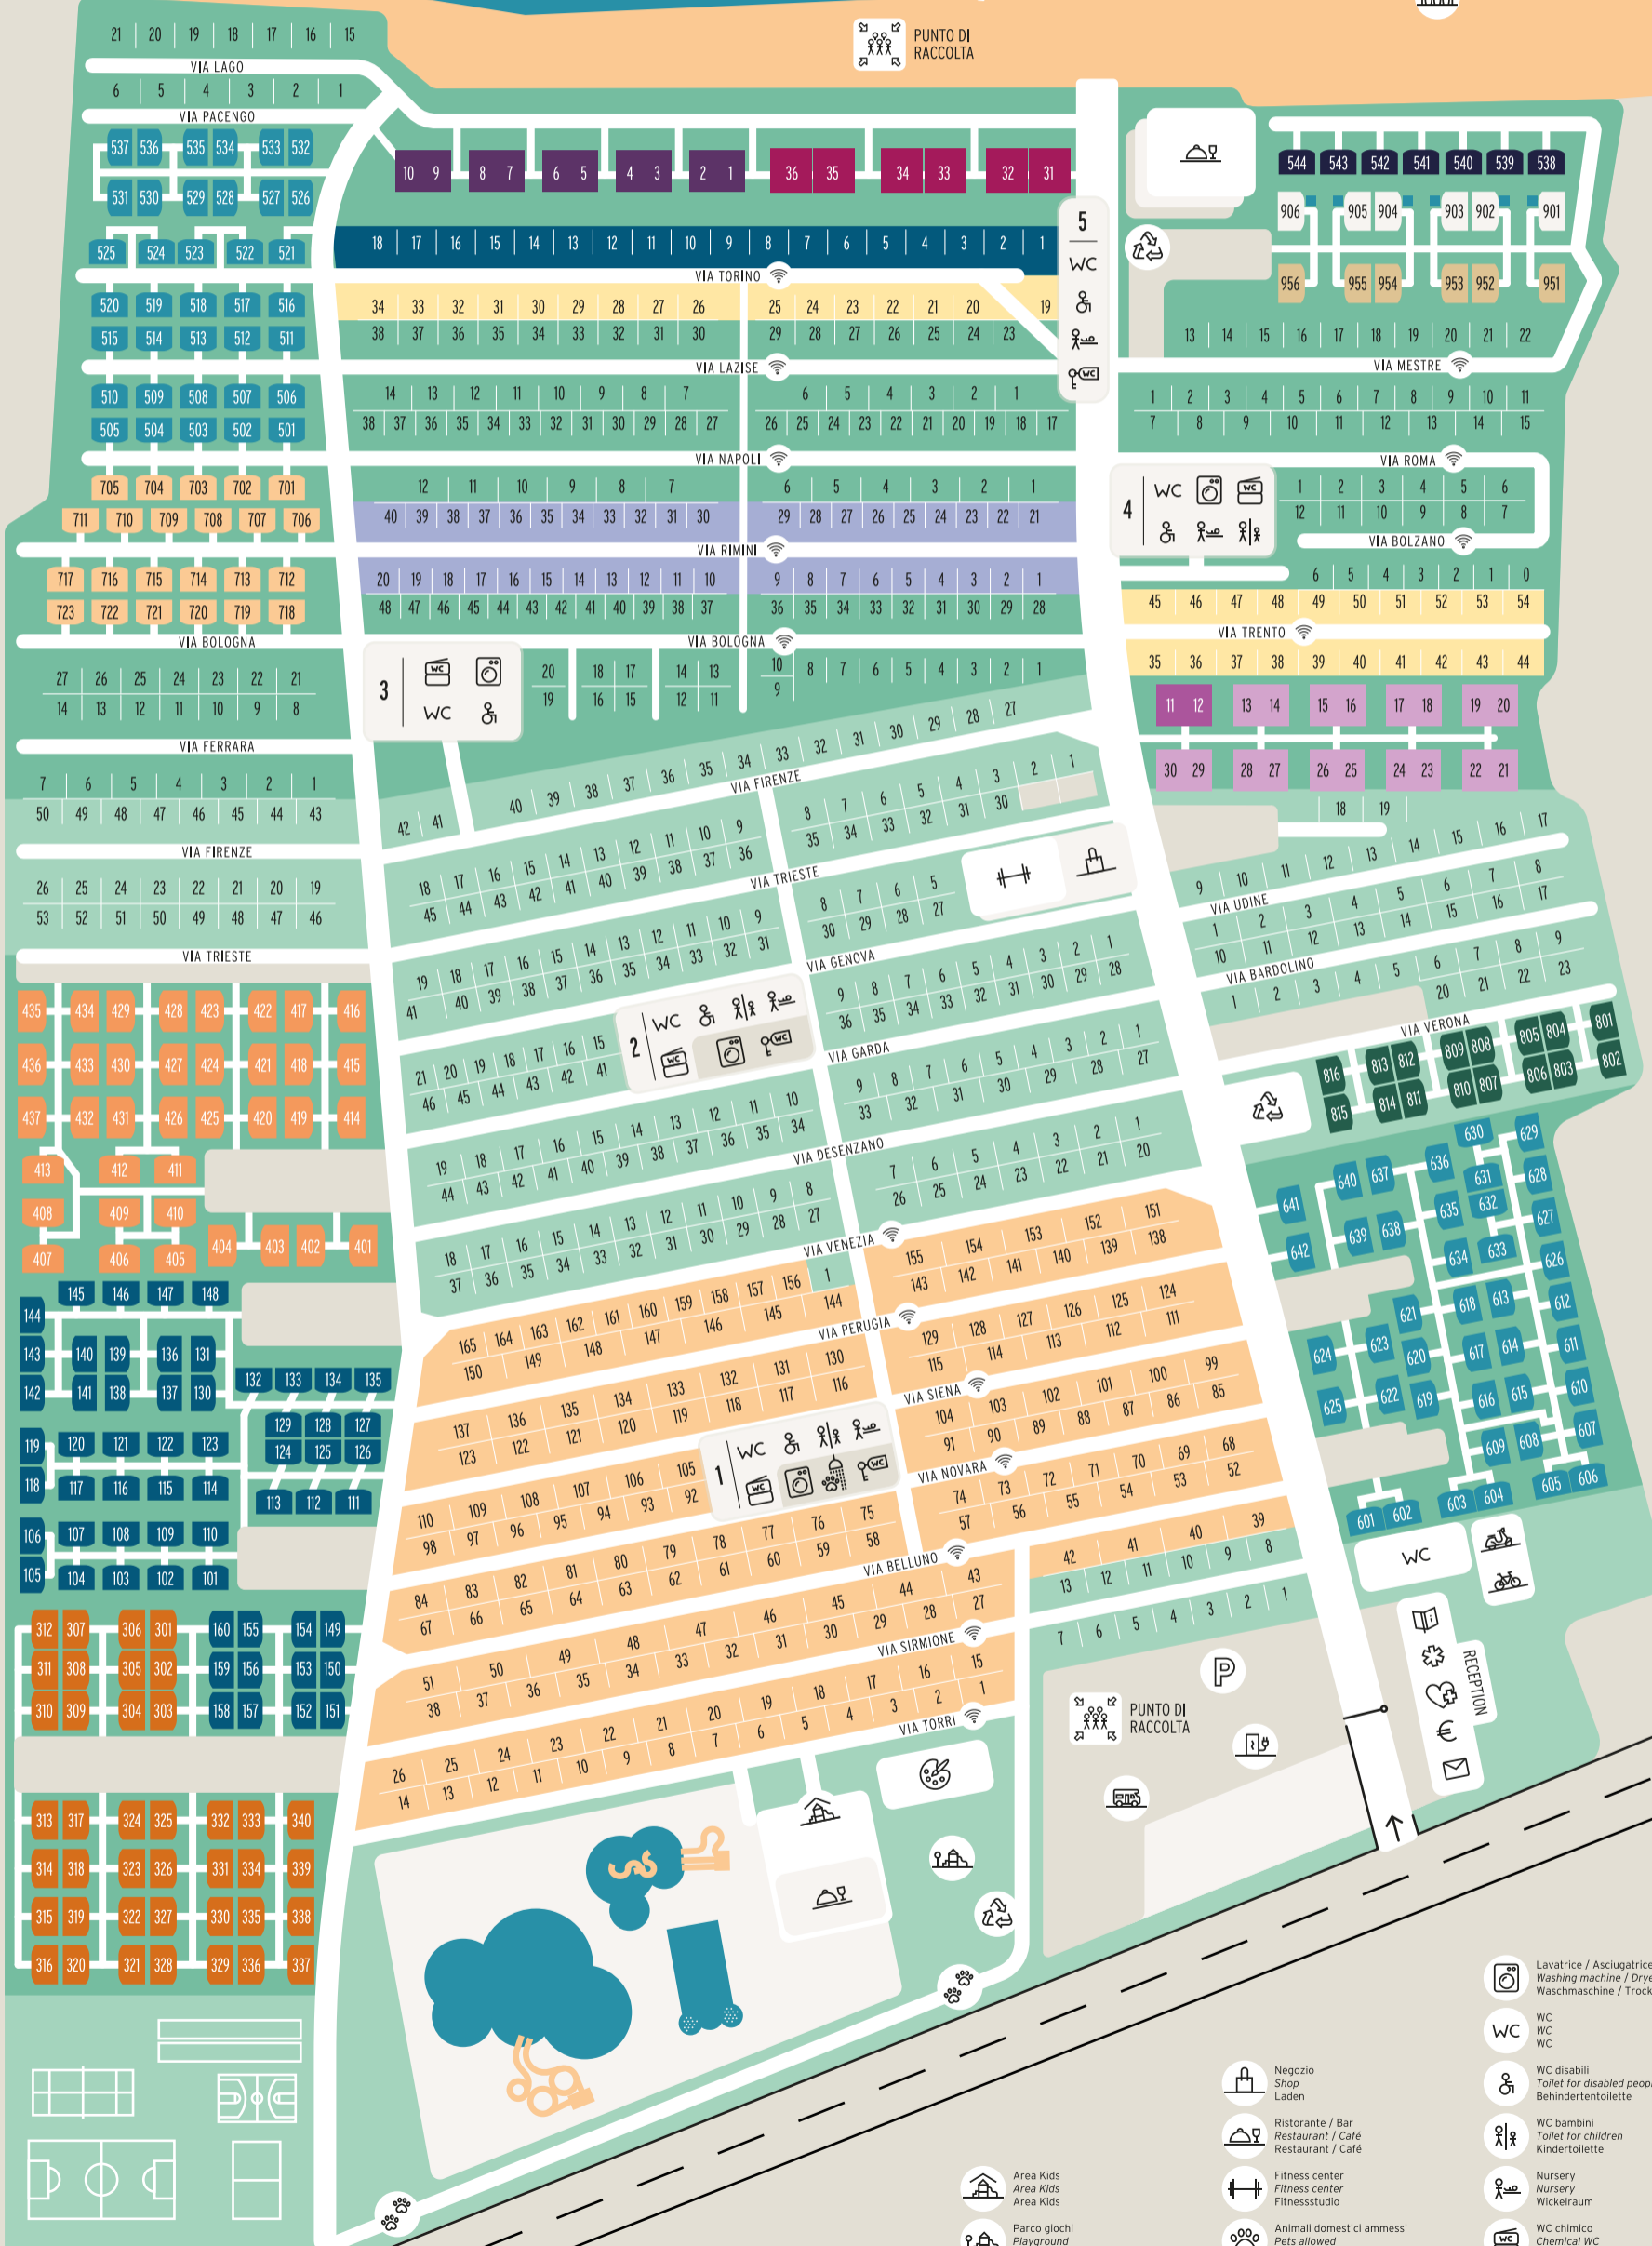

- 20 36 37 38 39 40 56 57 58 59 60 74 75 76 77
- 13 31 32 33 34 35 51 52 53 54 55 67 68 69 70
- 6 26 27 28 29 30 46 47 48 49 50 63 64 65 66
- 2 21 22 23 24 25 41 42 43 44 45 61 62

SPIAGGIA D'ORO

CAMPING & VILLAGE

LAZISE 500m →

- Boa Buoy Boje
- Piazzole Standard Standard-Pitches Standard-Stellplätze
- Piazzole Standard Standard-Pitches Standard-Stellplätze
- Piazzole Top Top-Pitches Top-Stellplätze
- Piazzole Vip Trento Vip-Trento-Pitches Vip-Trento-Stellplätze
- Piazzole Vip Torino Vip-Torino-Pitches Vip-Torino-Stellplätze
- Piazzole Vip Lago Vip-Lago-Pitches Vip-Lago-Stellplätze
- Piazzole Mini Mini-Pitches Mini-Stellplätze

- 1-10 Beach Villa
- 11-12 Garden Villa Suite
- 13-30 Garden Villa
- 31-36 Sunset Villa
- 101-160 Maxicaravan Comfort
- 301-340 Maxicaravan Living
- 401-437 Maxicaravan Premium
- 501-537 Maxicaravan Charme
- 601-642 Maxicaravan Charme Lake
- 701-723 Maxicaravan Prestige
- 801-816 Maxicaravan Nature
- 901-906 Maxicaravan Water
- 951-956 Maxicaravan Sand
- Wi-Fi

AFFI A22 BRENNERO-MODENA
LAZISE 500m →

← A4 MILANO-VENEZIA
← PESCHIERA DEL GARDA 8km

- No roulotte No caravans Keine Wohnwägen
- No motoscafi / moto d'acqua No motorboats / jet skis Keine Motorboote / Seascooters